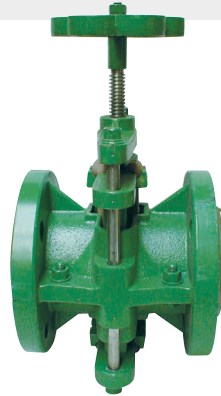

MIENEN

Tecofi'
VALVE DESIGNER - FRANCE

Spezielle Pinchventile für
Schleifmittel

Absperrklappen
Pinchventile