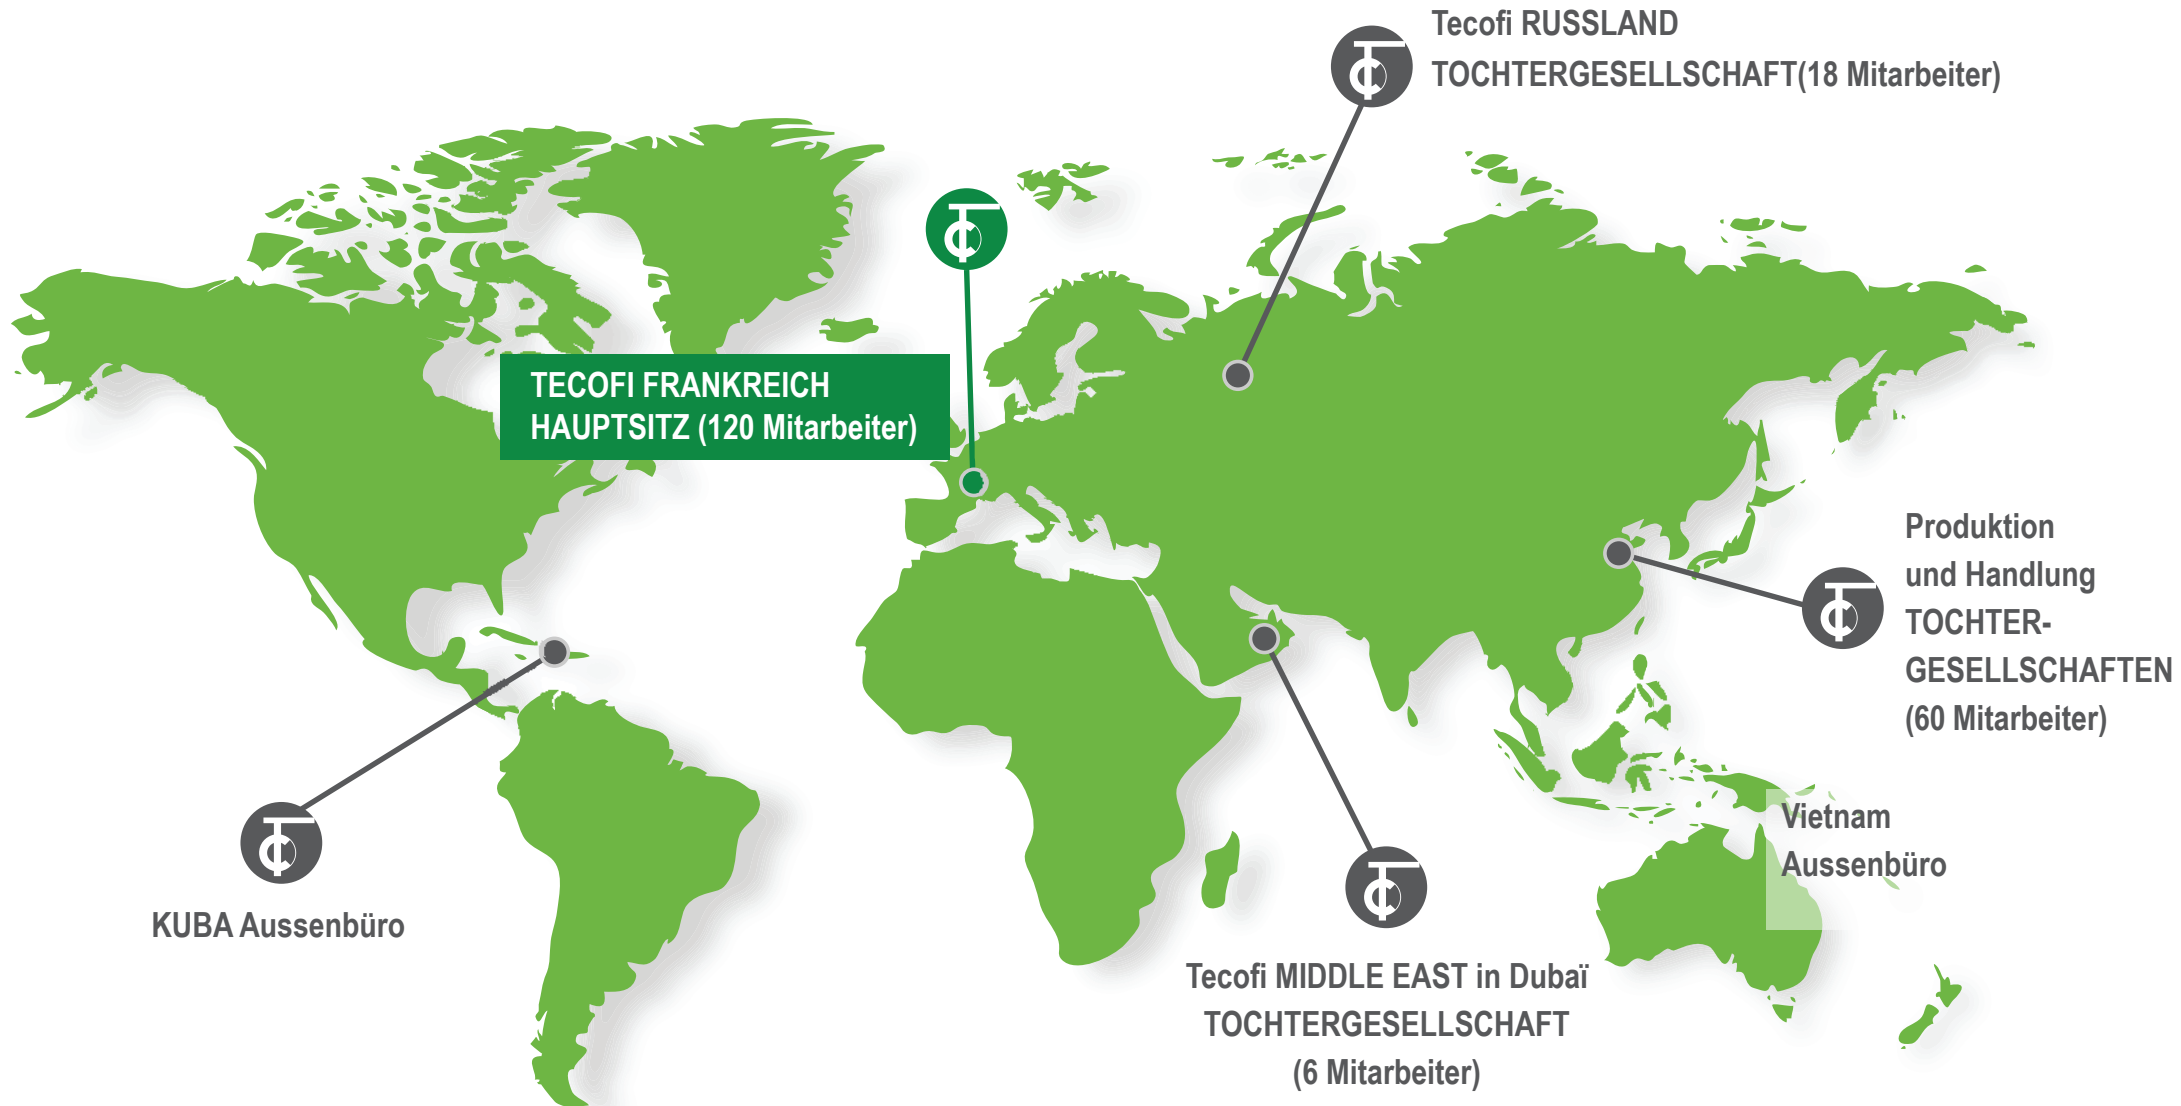

# ////// TECOFI : FIRMENGRUPPE

//// HAUPTSITZ - LYON UMGEBUNG  x 120 

1 500 m<sup>2</sup>  
Werkstatt

6 500 m<sup>2</sup>  
Lagerbestand

1 000 m<sup>2</sup>  
Büroräume