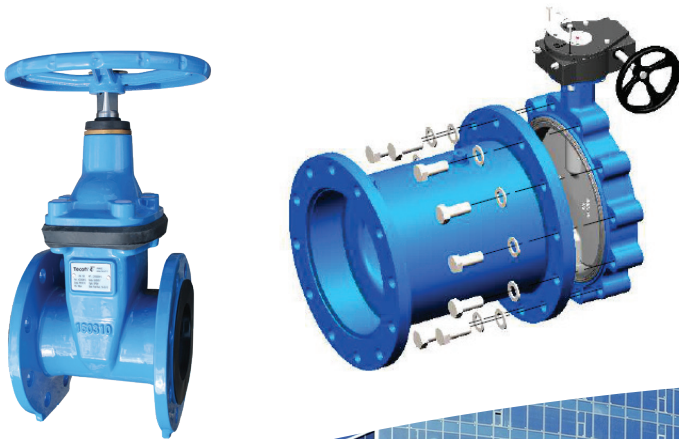

# LUFT- UND KÄLTE TECHNIK

**Tecofi'**  
VALVE DESIGNER - FRANCE

Keilschieber

Absperrklappen

Regulierventile

Bronzeventile

Kompensatoren

Zubehör