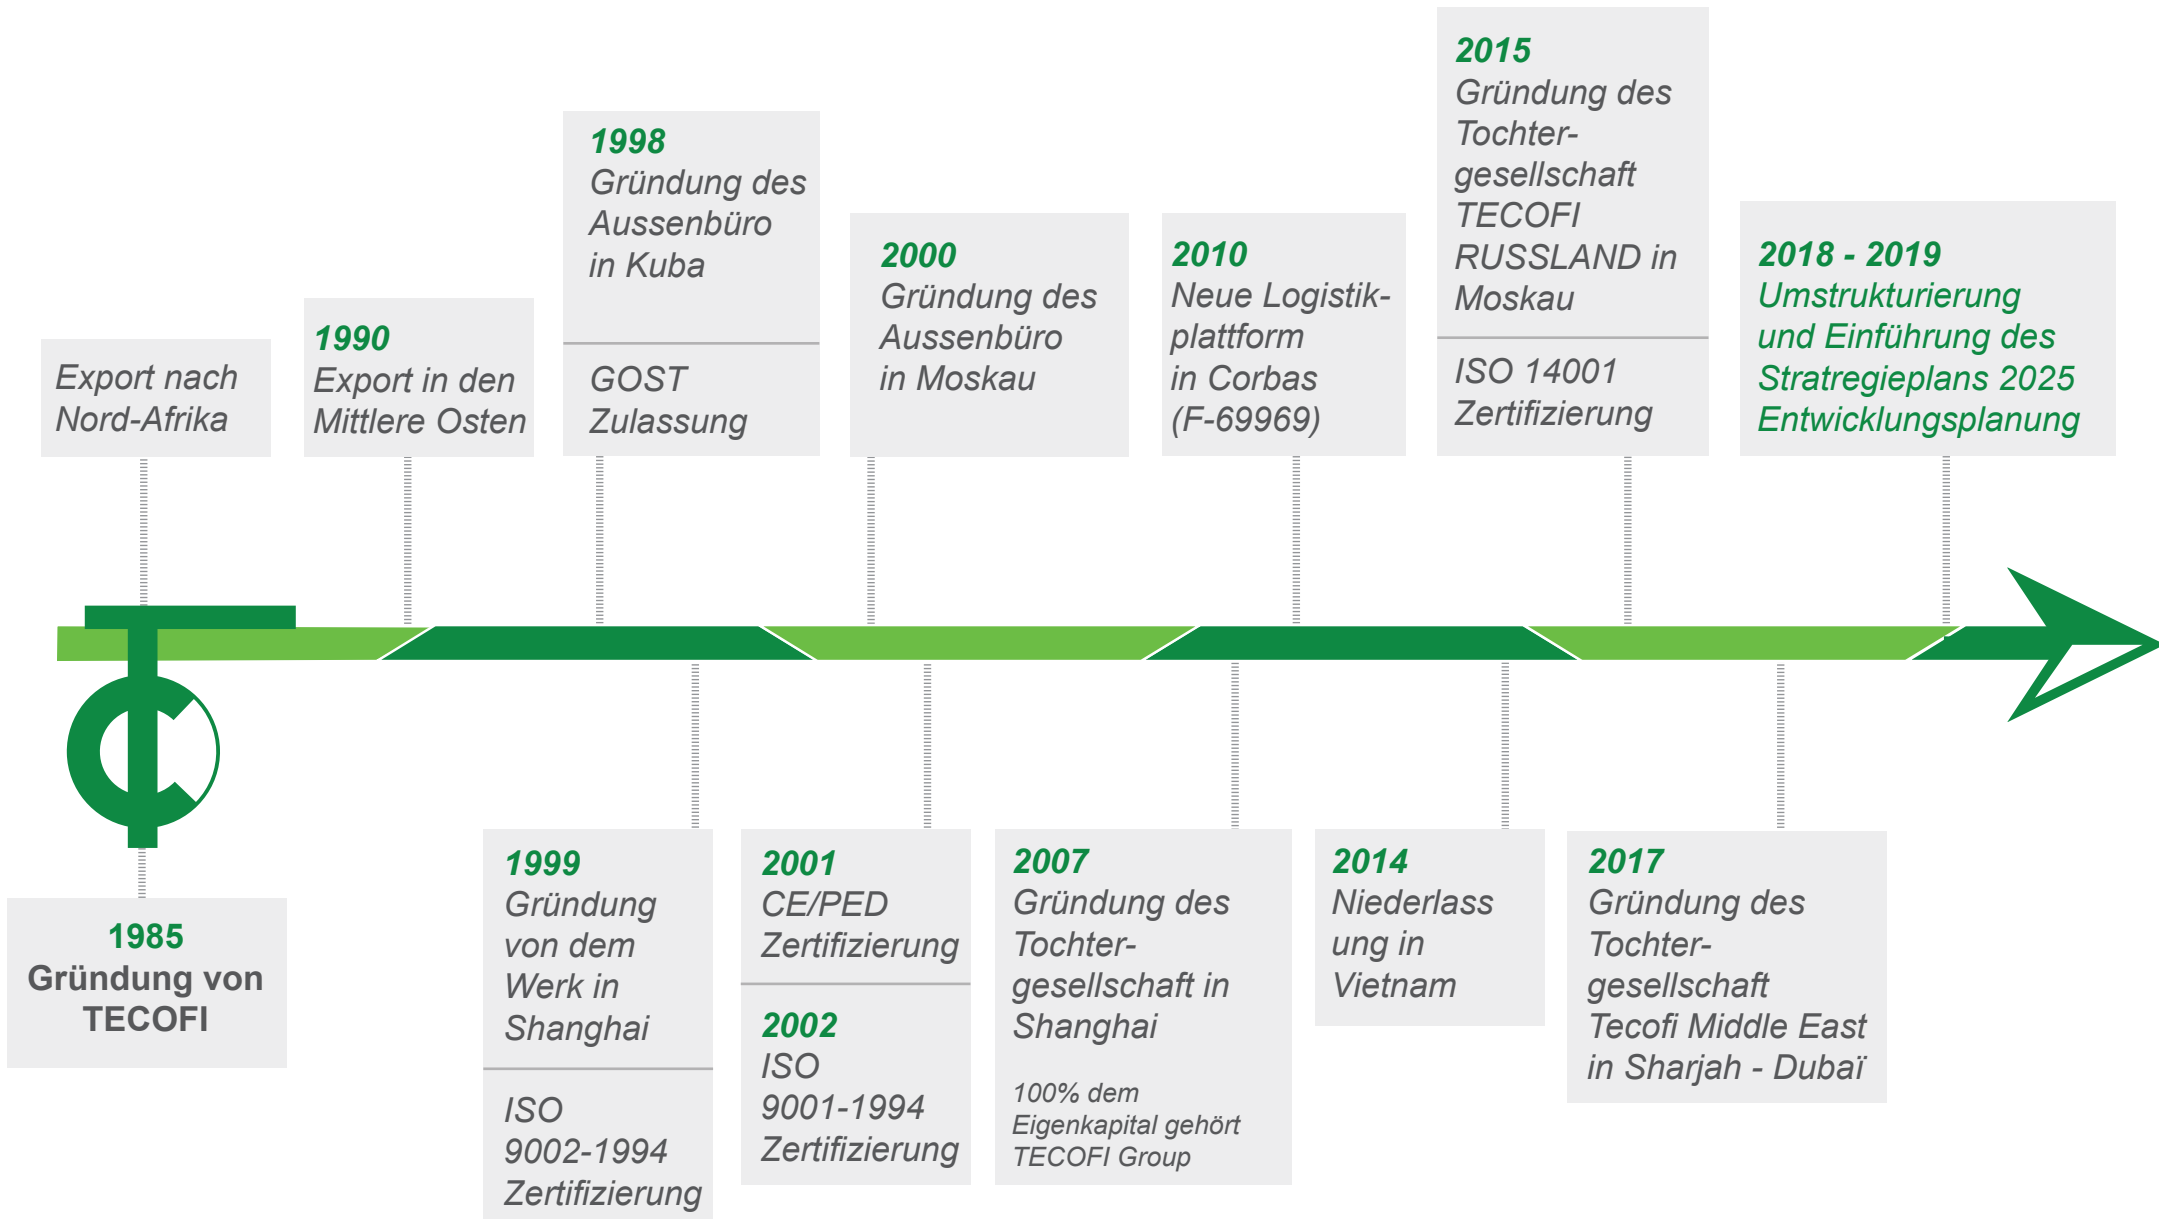

# Tecofi'Φ

VALVE DESIGNER - FRANCE

Entwickler und Fabrikant für Industriearmaturen

SEIT 1985

EAC Ex CE

ISO 9001  
ISO 14001  
BUREAU VERITAS  
Certification

WRAS  
APPROVED PRODUCT

ACS

1985 in der Region Rhone-Alpes gegründet, wir konzipieren, fertigen und vertreiben seit mehr als 30 Jahre Industrielle Armaturen

# UNSER GESCHICHTE