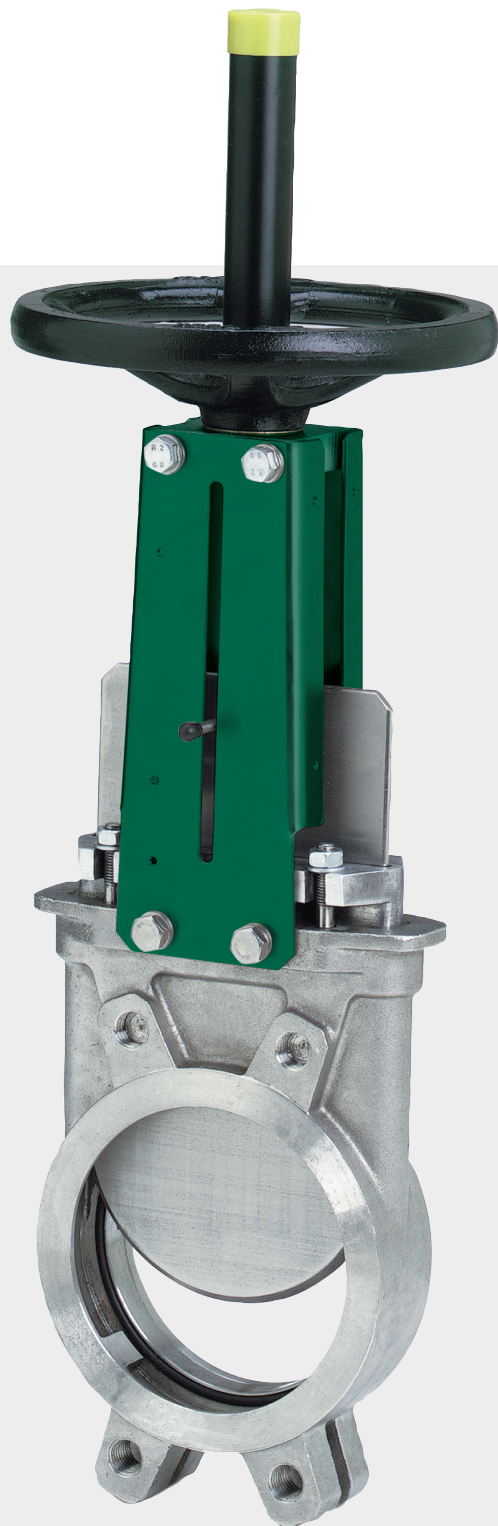

DIE PLATTENSCHIEBER

UNSERE DNA