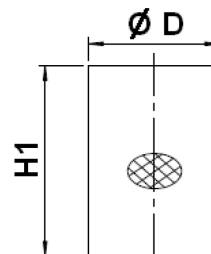

### РАЗМЕРЫ

Ду		L	H	H1	H2	ØD	G	Размер ячейки сетки (мм)	Вес (кг)
мм	дюйм								
15	1/2"	130	90	56	135	23	3/8"	1	2,65
20	3/4"	150	100	68	150	28	3/8"		3,8
25	1"	160	115	82	180	36	3/4"		4,8
32	1 1/4"	180	135	98	215	42	3/4"		6,9
40	1 1/2"	200	150	114	240	50	1"		9,5
50	2"	230	160	119	250	61.5	1"	1,25	11,9
65	2 1/2"	290	180	134	285	78.5	1"		16,9
80	3"	310	215	149	330	89.58	1"	1,6	22,1
100	4"	350	235	169	365	109.5	1 1/2"		31,6
125	5"	400	280	199	425	137.5	1 1/2"		54
150	6"	480	320	224	480	160	1 1/2"		75
200	8"	600	405	284	610	210	1 1/2"	137	

### Размеры сетки