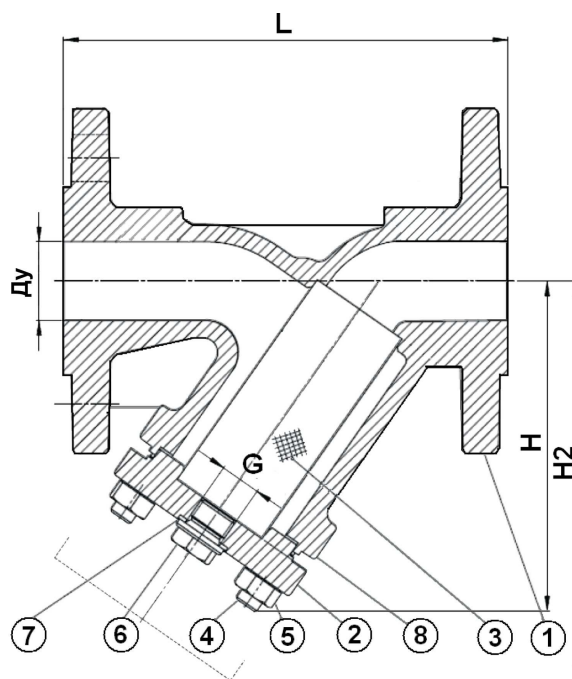

### РАЗМЕРЫ

Ду		L	H	H1	H2	ØD	G	Размер ячейки сетки (мм)	Вес (кг)
мм	дюйм								
15	1/2"	130	90	56	135	23	3/8"	1	2,65
20	3/4"	150	100	68	150	28	3/8"		3,8
25	1"	160	115	82	180	36	3/4"		4,8
32	1 1/4"	180	135	98	215	42	3/4"		6,9
40	1 1/2"	200	150	114	240	50	1"		9,5
50	2"	230	160	119	250	61.5	1"	1,25	11,9
65	2 1/2"	290	180	134	285	78.5	1"		16,9
80	3"	310	215	149	330	89.58	1"	1,6	22,1
100	4"	350	235	169	365	109.5	1 1/2"		31,6
125	5"	400	280	199	425	137.5	1 1/2"		54
150	6"	480	320	224	480	160	1 1/2"		75
200	8"	600	405	284	610	210	1 1/2"	137	

### Размеры сетки