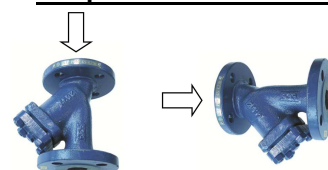

Направление монтажа

Вертикальное положение

Горизонтальное положение

TECOFI France - 83, Rue Marcel Mérieux 69960 Corbas - FRANCE
Tél. +33 (0) 4 72 79 05 79 - Fax +33 (0) 4 78 90 19 19 / +33 (0) 4 72 79 05 70
Adresses e-mail : sales@tecofi.fr ; tecofi@tecofi.fr / Site web : www.tecofi.fr

Фотографии и технические рисунки не являются договорными. Спецификация продукции может быть изменена без предварительного уведомления