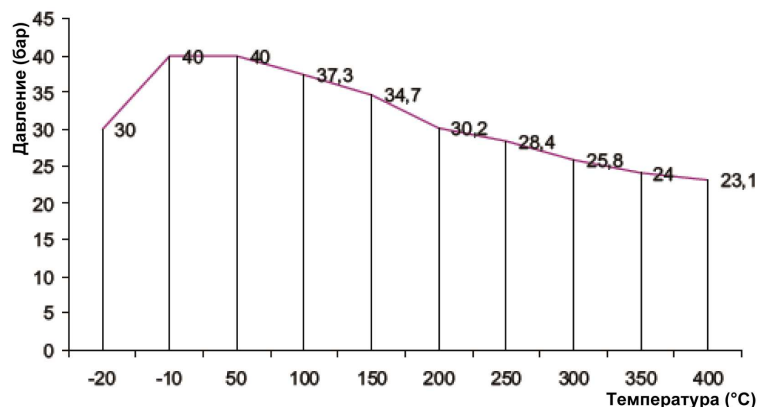

РАБОЧИЕ УСЛОВИЯ

НОРМЫ И СТАНДАРТЫ

Методы испытаний соответствуют нормам EN 12266-1, DIN 3230, BS 6755 и ISO 5280:

Корпус: 40 бар

Строительная длина соответствует нормам DIN 3202/1 серия F1

Фланцевое соединение соответствует нормам EN 1092-2 : ISO Ру25/40, Ду200: Ру40.